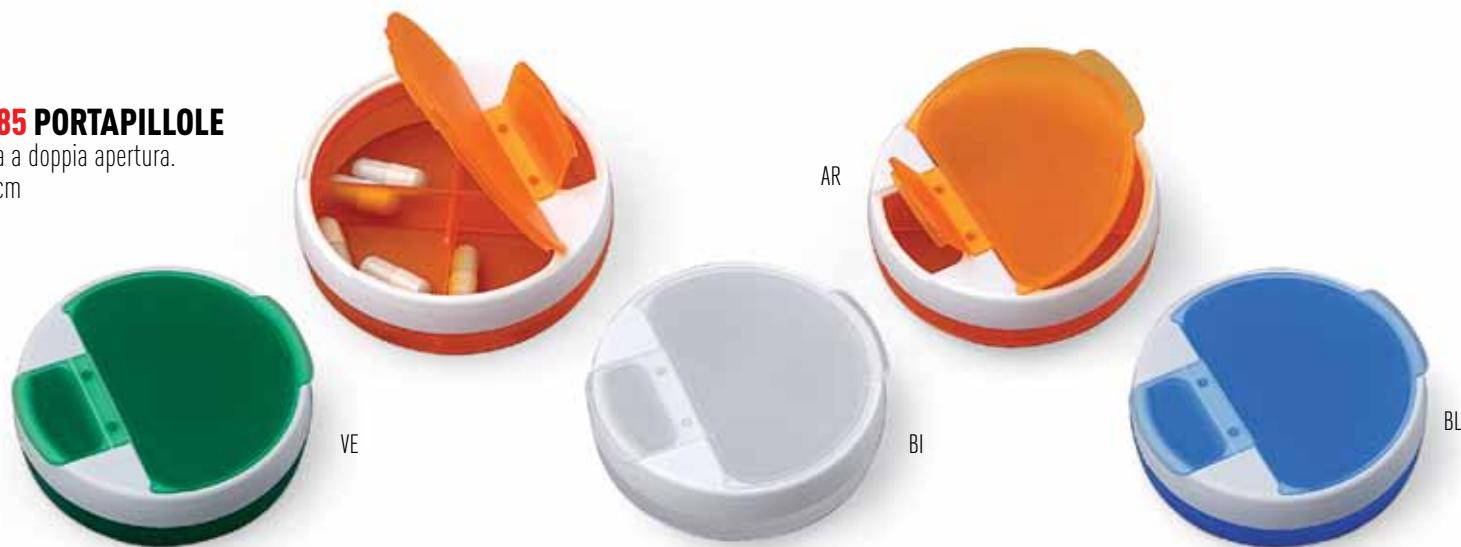

disinfettante da tasca. Dim. 1,6x 14 cm

AW 6591 SPAZZOLINO

da viaggio. Dim. 10,3x 2,4x1,5 cm

AW 6595 LEVA FUSTELLE

in plastica e acciaio. Confezione in polybag.
Dimensioni cm.13

AW 6585 PORTAPILLOLE

in plastica a doppia apertura.
Dim. Ø 7 cm