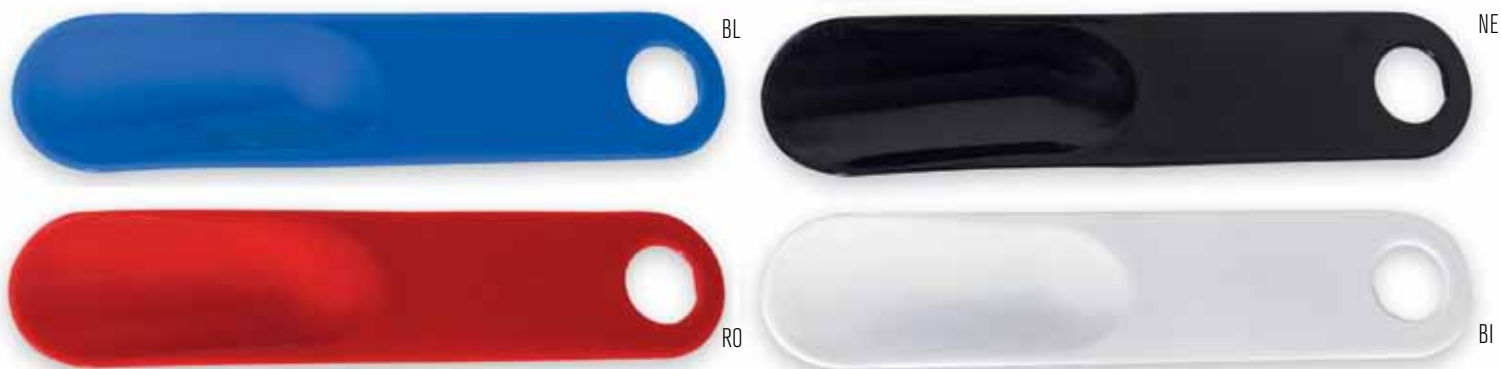

UTILITY

AW 6575 TORCIA LED

9 luci bianche led, struttura in robusto alluminio, parte argentata per apportarvi la stampa, pulsante on/off gommato, laccetto da polso. Dim 11 x 3,4 cm.

AW 6576 TORCIA LED

2 luci led, senza batteria con caricamento a dinamo. Dim. 10x5x2,5 cm

AW 6529 CUTTER

rettangolare in plastica.
Dim. 10,2x3x1 cm.

AW 6526 CUTTER

in plastica trasparente
Dim. 10,2x3x1 cm.

AW 6600 CALZASCARPE

con foro per appenderlo e ampio spazio
per la stampa. Dim. 18,9 x 4,2 x 1 cm