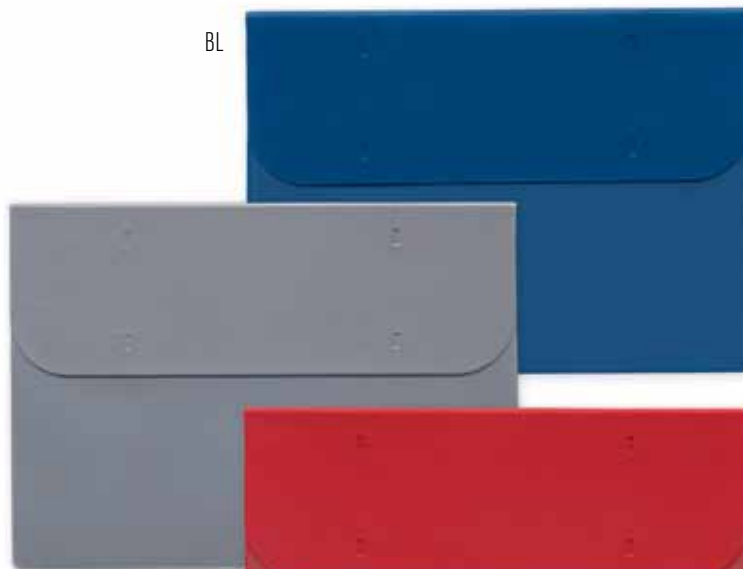

RO

AV 6239 PORTADOCUMENTI

con fascetta in tam bicolore con bottone.
Dim. 19,5 x14 cm

BL

GR

BL

SI

RO