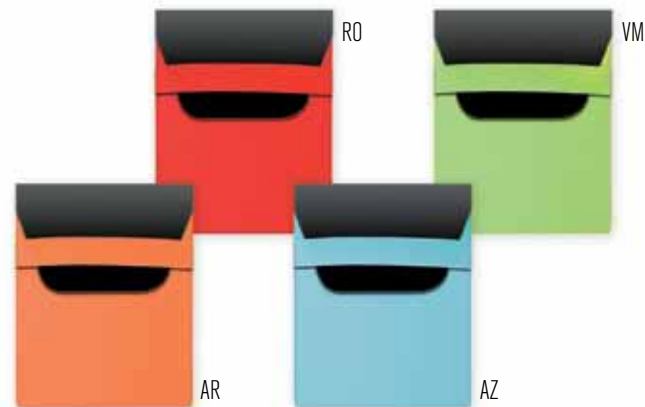

RO

AV 6239 PORTADOCUMENTI

con fascetta in tam bicolore con bottone.
Dim. 19,5 x14 cm

BL

GR

BL

SI

RO

AU 6053 PORTADOCUMENTI

a busta con portacard realizzato in alfa.
Dim. 17,5x12,8 cm.

BL

AV 6243
PORTADOCUMENTI
MOTO

con pattina realizzata
in tam. Dim. 16,5x13 cm

RO

VM

AR