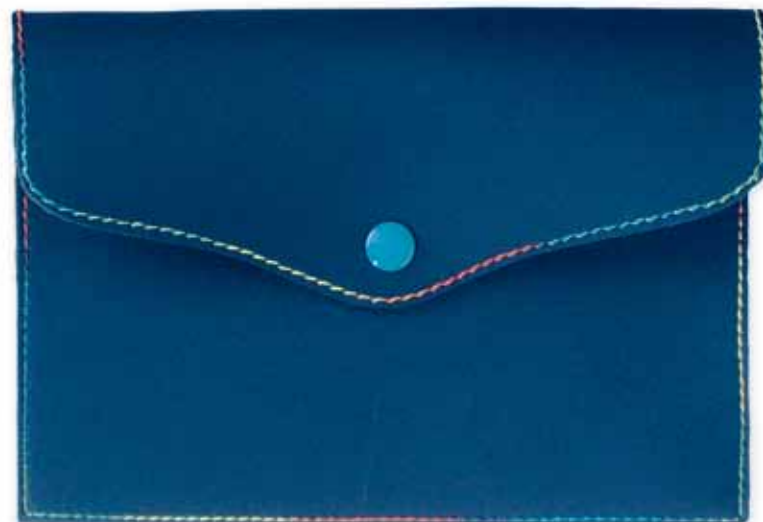

AUTO&MOTO

AV 6205
PORTADOCUMENTI
in Tam, con cuciture colorate.
Dim. 18,5x13 cm

AV 6210
PORTADOCUMENTI
in Tam, con cuciture colorate.
Dim. 20x14 cm

AV 6200
PORTADOCUMENTI
in Tam, con cuciture colorate.
Dim. 18,5x13 cm

RO

AV 6239 PORTADOCUMENTI

con fascetta in tam bicolore con bottone.
Dim. 19,5 x14 cm

BL

GR

BL

SI

RO

AV 6241
PORTADOCUMENTI
in tam bicolore con bottone.
Dim. 19x13 cm

AV 6240
PORTADOCUMENTI
con fascetta in tam bicolore.
Dim. 19x13 cm

RO

AR

VM

GI

AZ

VE