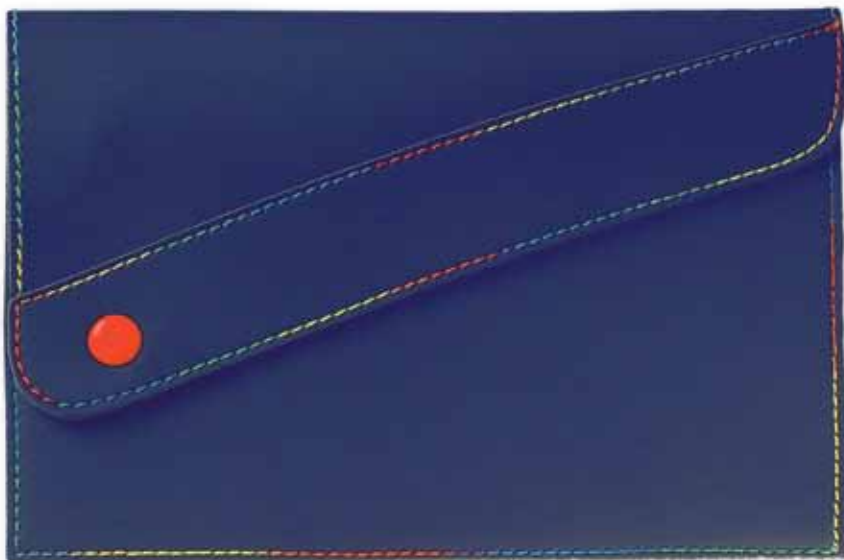

AUTO&MOTO

AV 6205
PORTADOCUMENTI
in Tam, con cuciture colorate.
Dim. 18,5x13 cm

AV 6210
PORTADOCUMENTI
in Tam, con cuciture colorate.
Dim. 20x14 cm

AV 6200
PORTADOCUMENTI
in Tam, con cuciture colorate.
Dim. 18,5x13 cm

RO

AV 6239 PORTADOCUMENTI

con fascetta in tam bicolore con bottone.
Dim. 19,5 x14 cm

BL

GR

BL

SI

RO